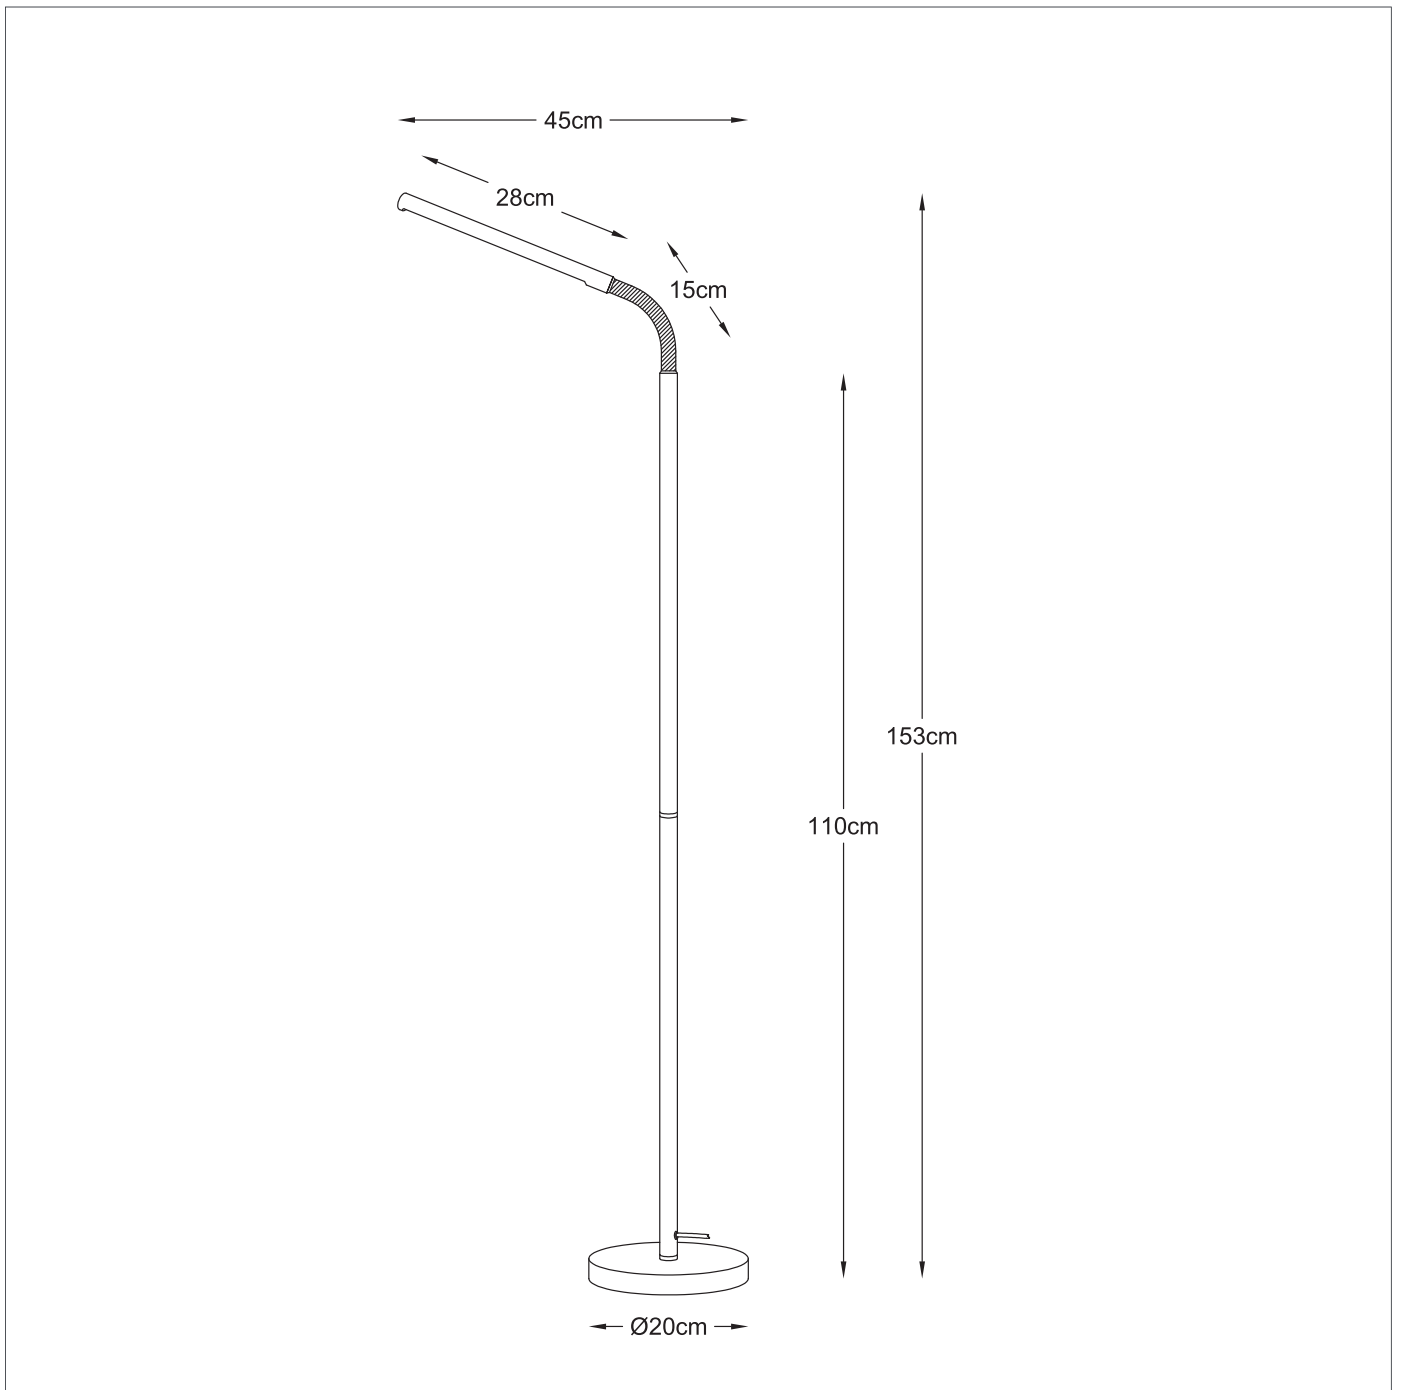

General

Dimensions LxWxH : 45 cm x 20 cm x 153 cm
Heigth minimum : 119 cm
Heigth maximum : 153 cm
Dimensions shade LxWxH : Ø 2.3 cm x 28 cm
Main material : Metal
Ceiling rose material : -
Color : Black, white
Style : Modern
Shape: Round
Weight : 2.6 kg
Warranty : 3 years

Product specifications

Dimmable : NO
Light direction : Downlight
Adjustable in heigth : Not Adjustable In Height
Directional : Rotatable & Tilttable
Cable : Yes, Cable On Product
Cable length : 200 cm
Sensor : Without Sensor
Control : On/Off Switch In The Cord
IP-Class : 20
Electric class : 3
Light source including : Yes
Lamp socket : 5W SMD LED
Light source number : 1
Power requirements : DC12V, 1000mA
 Main Power 220-240V- 50/60Hz
Bulb type & maximum wattage : LED max.5W

For more specifications of this product please visit
www.lucide.com

GILLY

Item number : 36712/05/30

EAN code : 5411212361110

Item number : 36712/05/31

EAN code : 5411212361127

For more specifications, dimensions please visit

www.lucide.com

LUCIDE

INSTALLATION DRAWING SPECIFICATIONS

Dit product bevat een lichtbron van energie-efficiëntieklasse G
Ce produit contient une source lumineuse de classe énergétique G
This product contains a light source of energy efficiency class G
Dieses Produkt enthält eine Lichtquelle der Energieeffizienzklasse G
Ten produkt zawiera ród o wiat a o klasie efektywno ci energetycznej G