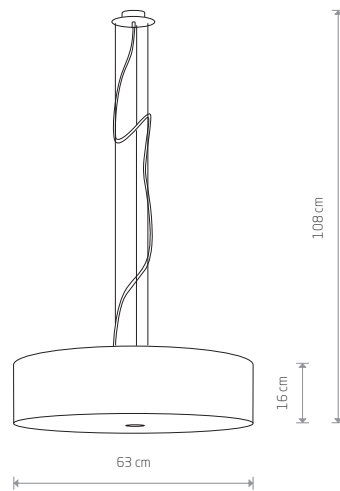

VIVIANE

fabric, glass, chrome

- 6772
- 6773
- 6774

3xE27, max 60W