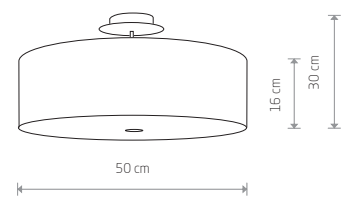

- 6772
- 6773
- 6774

3xE27, max 60W

VIVIANE

fabric, glass, chrome

- 6391
- 6532
- 6390

3xE27, max 60W

VIOLET

fabric, plastic, painted steel