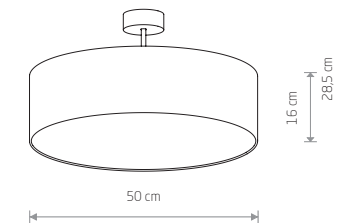

- 6772
- 6773
- 6774

3xE27, max 60W

VIVIANE

fabric, glass, chrome

- 6391
- 6532
- 6390

3xE27, max 60W

VIOLET

fabric, plastic, painted steel