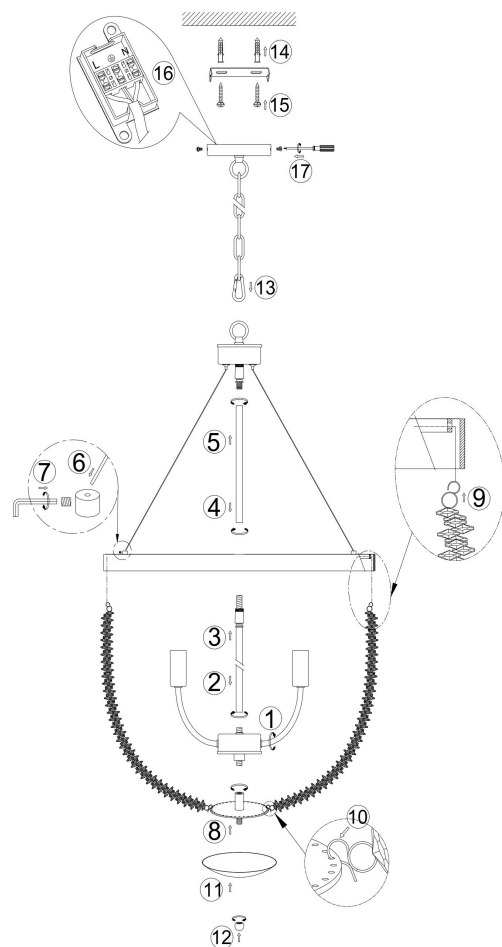

MOD440PL-06BS

Модель: MOD440PL-06BS
 Коллекция: Modern
 Серия: Intrigue
 Подвесной светильник