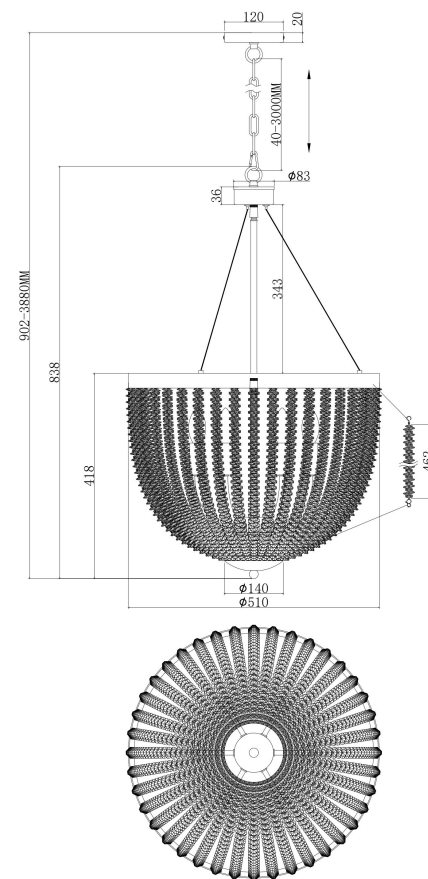

MOD440PL-06BS

Модель: MOD440PL-06BS
 Коллекция: Modern
 Серия: Intrigue
 Подвесной светильник