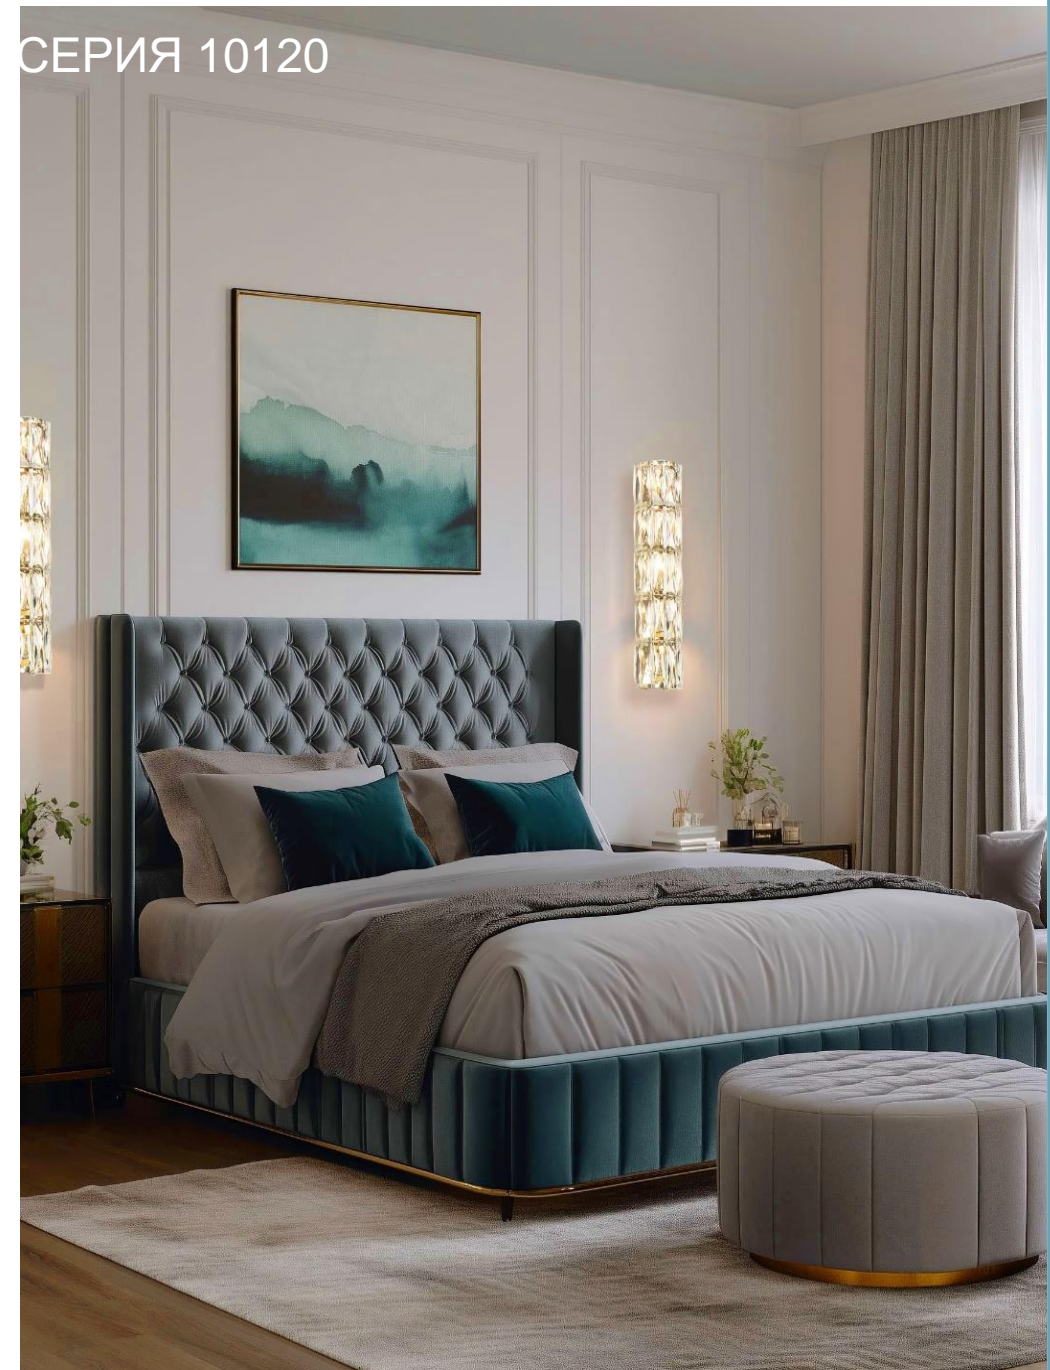

Идеальна для размещения в **гостиной, обеденной зоне, холлах, лестничных пролётах, входных группах.**

Источник света: лампы E27 (60W), E14 (40W, 60W), G9 (25W, 40W, 60W) .

СЕРИЯ 10120

СЕРИЯ 10120

Подвес 10124/C gold